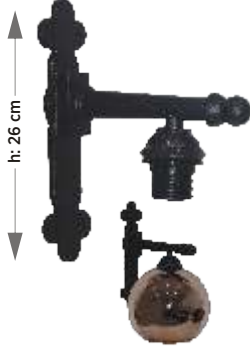

RUSTİK KONSOL FENER

İTALYAN DUYLU RUSTİK KONSOL akviva

**FIYATLARA CAM
DAHİL DEĞİLDİR**

- Siyah /17121
- Yeşil Patina /17122
- Bakır Patina /17123
- Beyaz /17124
- Sarı Eskieme /17125

► Siyah: 164 TL Beyaz / Yeşil / Bakır Patina: 184 TL ◀

İTALYAN DUYLU RUSTİK ŞAPKALI KONSOL akviva

**FIYATLARA CAM
DAHİL DEĞİLDİR**

Koli Adedi: 24

- Siyah /17131
- Yeşil Patina /17132
- Bakır Patina /17133
- Beyaz /17134
- Sarı Eskieme /17135