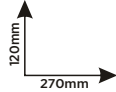

Taban ABS
Cam Polikarbon

Birim Fiyatı: **240 TL**