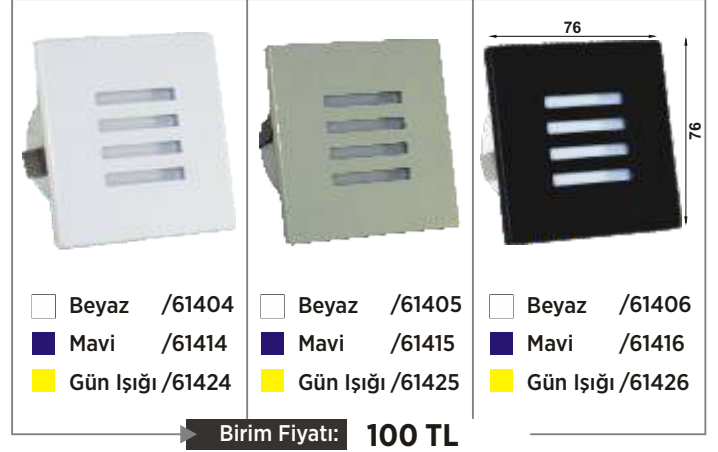

KLASİK KARE PANJUR

akviva