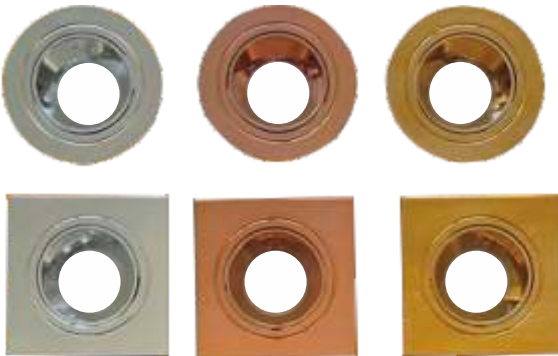

PLATİN BAKIR GOLD 60 TL

İÇİ PLATİN BAKIR GOLD 54 TL