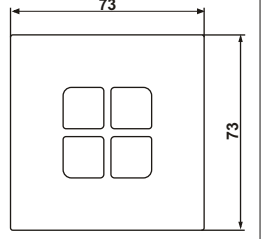

MERCAN PENCERE

akviva

- ☐ Beyaz /61301
- ☐ Mavi /61311
- ☐ Gün Işıđı /61321

Koli Adedi: 50

IP20 - 220 V

Birim Fiyatı: 100 TL