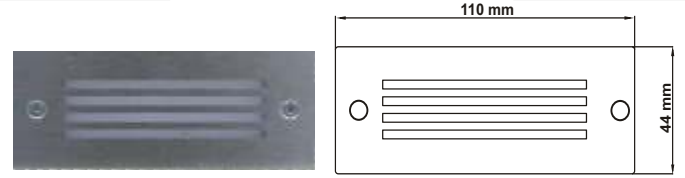

YAKAMOZ PANJUR

akviva

Koli Adedi: 50

- ☐ Beyaz /61601
- ☐ Mavi /61611
- ☐ Gün Işıđı /61621

Derinlik: 53 mm
IP20 - 220 V

Birim Fiyatı: 210 TL