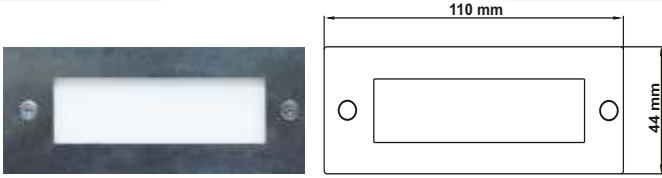

İNOX LED

YAKAMOZ

akviva

Koli Adedi: 50

- ☐ Beyaz /61501
- ☐ Mavi /61511
- ☐ Gün Işıđı /61521

Derinlik: 53 mm
IP20 - 220 V

Birim Fiyatı: 210 TL