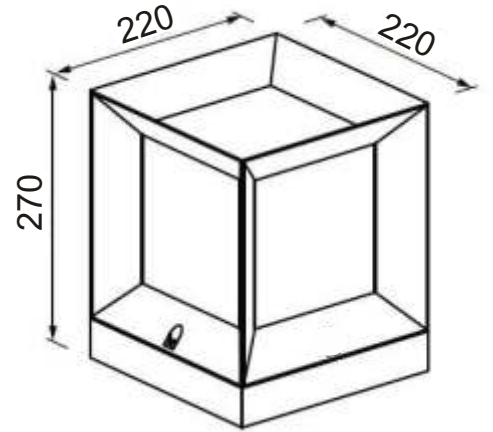

LARA

akviva

Koli Adedi: 8

- Siyah /16601
- Yeşil Patina /16602
- Bakır Patina /16603
- Sarı Eskieme /16605

► Siyah: 400 TL Sarı Eskieme/ Yeşil / Bakır Patina: 440 TL ◀