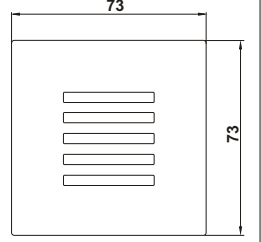

MERCAN PANJUR

akviva

- ☐ Beyaz /61401
- ☐ Mavi /61411
- ☐ Gün Işıđı /61421

Koli Adedi: 50

IP20 - 220 V

Birim Fiyatı: 100 TL