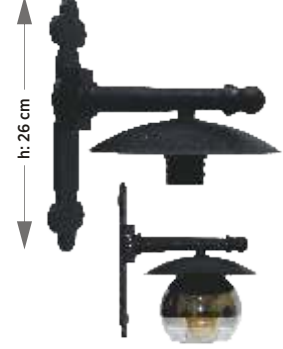

► Siyah: 174 TL Beyaz / Yeşil / Bakır Patina: 194 TL ◀

RUSTİK KONSOL akviva

**FIYATLARA AMPUL
DAHİL DEĞİLDİR**

- Siyah /17101
- Yeşil Patina /17102
- Bakır Patina /17103
- Beyaz /17104
- Sarı Eskieme /17105