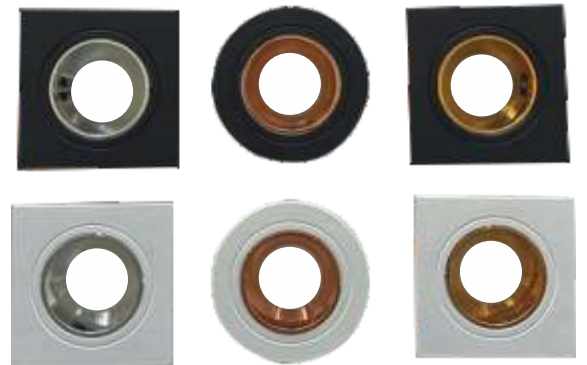

PLATİN BAKIR GOLD 60 TL

İÇİ PLATİN BAKIR GOLD 54 TL