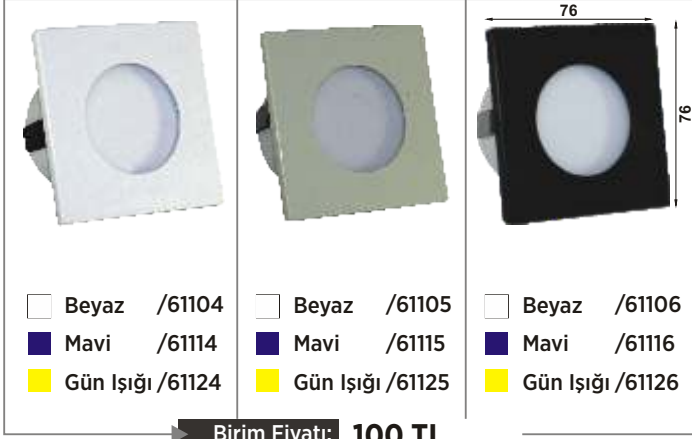

KLASİK SERİ LED

KLASİK DAİRE

akviva