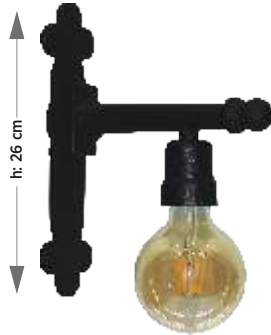

► Siyah: 164 TL Beyaz / Yeşil / Bakır Patina: 184 TL ◀

RUSTİK ŞAPKALI KONSOL akviva

**FIYATLARA AMPUL
DAHİL DEĞİLDİR**

Koli Adedi: 24

- Siyah /17111
- Yeşil Patina /17112
- Bakır Patina /17113
- Beyaz /17114
- Sarı Eskieme /17115